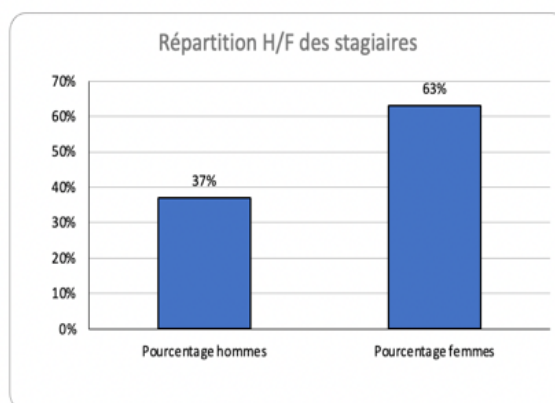

Moyenne d'heures des formations	
Arabe	34 h
FLE	32 h
Informatique	32 h
Anglais	32 h
Management	35 h
Montage vidéo	30 h
Management des équipes	20 h
Libanais	20 h
Marocain	80 h
Moyenne général	
	32,5 h

1 seule formation donc exclus de l'analyse

Répartition sexe stagiaires	
Pourcentage hommes	37%
Pourcentage femmes	63%