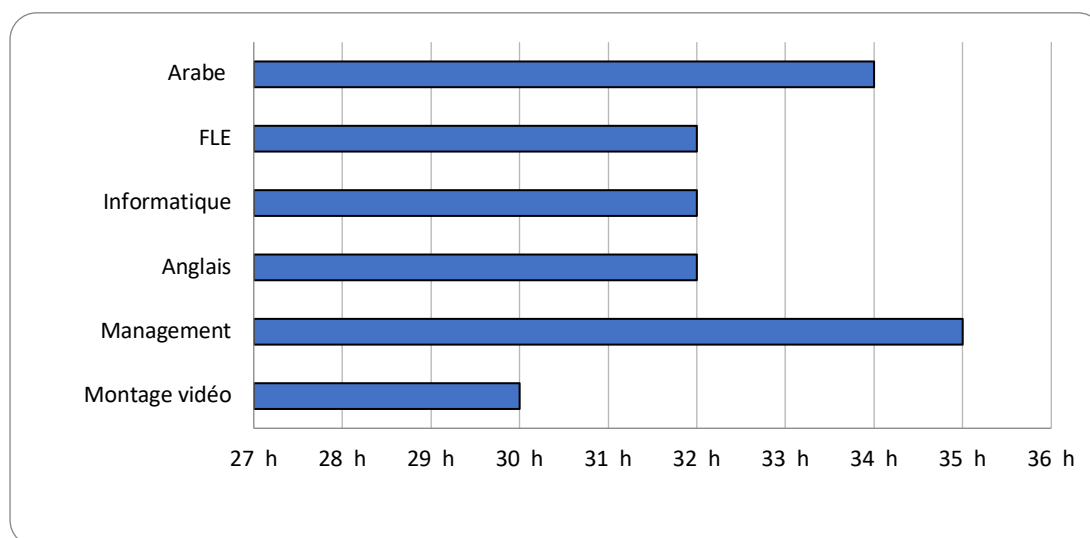

Bilan d'activité de DEMETRIAS

Taux d'abandon	2%
----------------	----

Répartition des formations en 2020	
Arabe	99%
Informatique	1%
Management des équipes	
FLE	
Marocain	
Montage vidéo	
Libanais	
Algérien	

Répartition des formations en 2021	
Arabe	60%
FLE	11%
Informatique	10%
Anglais	10%
Management	3%
Marocain	2%
Montage vidéo	2%
Management des équipes	0%
Libanais	0%

Moyenne d'heures des formations	
Arabe	34 h
FLE	32 h
Informatique	32 h
Anglais	32 h
Management	35 h
Montage vidéo	30 h
Management des équipes	20 h
Libanais	20 h
Marocain	80 h
Moyenne général	
	32,5 h